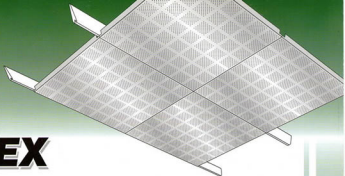

SIMPLEX

Es un cielo raso práctico y decorativo de larga duración, fabricado en lámina de aluminio de .028" de espesor en forma de paneles "Snap-in" tamaño 2'x2', 2'x4' y 1'x4'. Los cuales pueden ser removidos fácilmente para tener acceso a la parte superior.

Se instala con un sistema de suspensión oculta de aluminio de gran resistencia, formado por perfiles especiales "Snap-bar" los cuales se colocan cada 2', colgados desde el techo con pletinas o barras roscadas.

Se le puede adherir a su parte posterior la película incombustible **Soundlex** fabricada por la empresa alemana , la cual le confiere altas propiedades acústicas.

Se suministra en colores blanco, gris plomo y gris claro, con superficie lisa y microperforada en diferentes diseños que realzan cualquier ambiente.