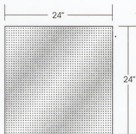

ALUMART

Microperforado Recto

Cielo raso de aluminio en bandejas tridimensionales. Tamaño 24" x 24" x .024" de espesor, con perforaciones de 1/8" Ø, colocadas en línea recta, con 45 líneas de 45 perforaciones, 1/2" entre centros de perforación y borde liso de 10mm. Es un material liviano, incombustible no se deforma y no se oxida.

Acabado: Superficie recubierta con pintura en polvo poliéster en colores blanco, gris plomo y gris claro, polimerizada al horno a 200°C, lo que garantiza un color firme y una larga duración.

Tipo de instalación: Se instala sobre suspensión metálica visible modulada a 2' x 2'.

Forma de empaque: Viene en cajas de 30 bandejas con 11,16 m².

Se le puede adherir a su parte posterior la película incombustible **Soundex** fabricada por la empresa alemana **Freudenberg**, la cual le confiere altas propiedades acústicas.

OTRO PRODUCTO DE CALIDAD Y PRESTIGIO DE

INDAL S.A.

Calle 9, Edificio Indal, La Urbina. Caracas - Estado Miranda
Teléfonos: (0212) 241.65.96 - 241.37.03 - Fax: (0212) 241.89.66
email: indalsa@cantv.net / web: www.indal.com.ve