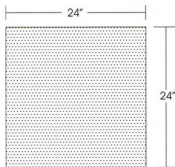

Otro producto de calidad y prestigio de

INDAL S.A.

Calle 9, Edificio Indal, La Urbina. Caracas - Edo. Miranda
Teléfonos: (0212) 241.65.96 - 241.37.03 - Fax: (0212) 241.89.66
email: indalsa@cantv.net / web: www.indal.com.ve