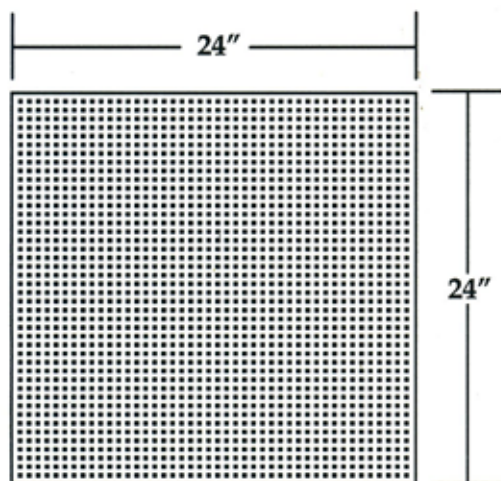

OTRO PRODUCTO DE CALIDAD Y PRESTIGIO DE

Calle 9, Edificio Indal, La Urbina. Caracas - Edo. Miranda

Rif.: J-00042888-3 - Teléfonos: (0212) 241.65.96 - 241.37.03

Fax: (0212) 241.89.66 - Email: indalsa@cantv.net / web: www.indal.com.ve