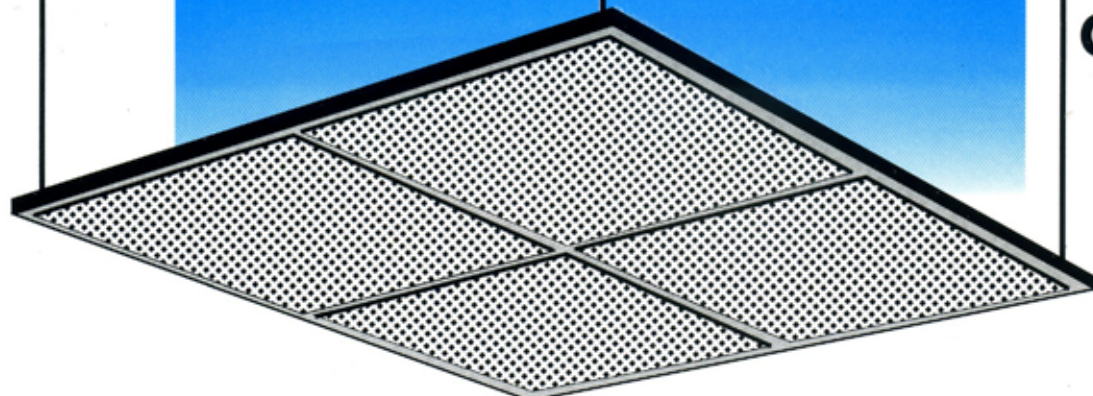

ALUM'ART

Cuadriculado

ALUM'ART Cuadriculado

Cielo raso de aluminio en bandejas tridimensionales. Tamaño 24" x 24" x 0,024" de espesor, con perforaciones cuadradas de 1/4 "

Es un material liviano, incombustible no se deforma y no se oxida.

Acabado: Superficie recubierta con pintura en polvo poliéster en colores blanco, gris plomo y gris claro, polimerizada al horno a 200 °C, lo que garantiza un color firme y una larga duración.

Tipo de instalación: Se instala sobre suspensión metálica visible modulada a 2' x 2'

Forma de empaque: Viene en cajas de 30 bandejas con 11,16 m².

Se le puede adherir a su parte posterior la película incombustible **Soundtex** fabricada por la empresa alemana **Freudenberg**, la cual le confiere altas propiedades acústicas.